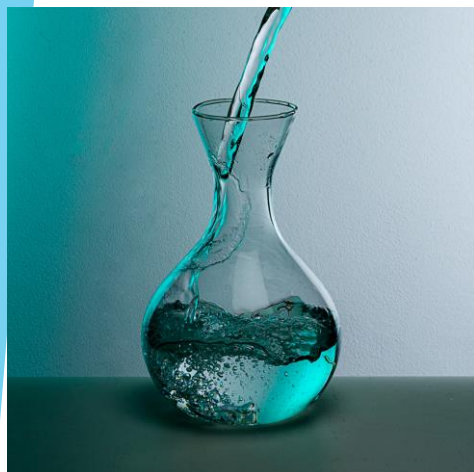

Crystalis

CRISTALERIA

Catálogo de Produtos

Catálogo Digital

Lançamentos

Vaso Damasco

Tamanho Alt 46cm x Ø 19cm

Ref: 910277 Transp