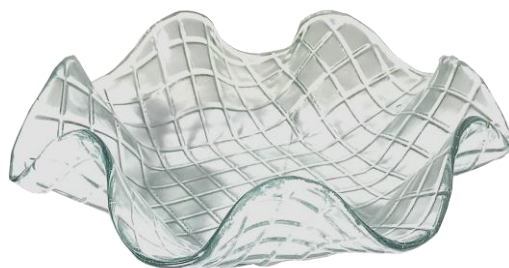

Fruteira Elegance

Ref: 2315

Medida: A 7cm x L 29,5cm

Qtd na caixa: 1 un.